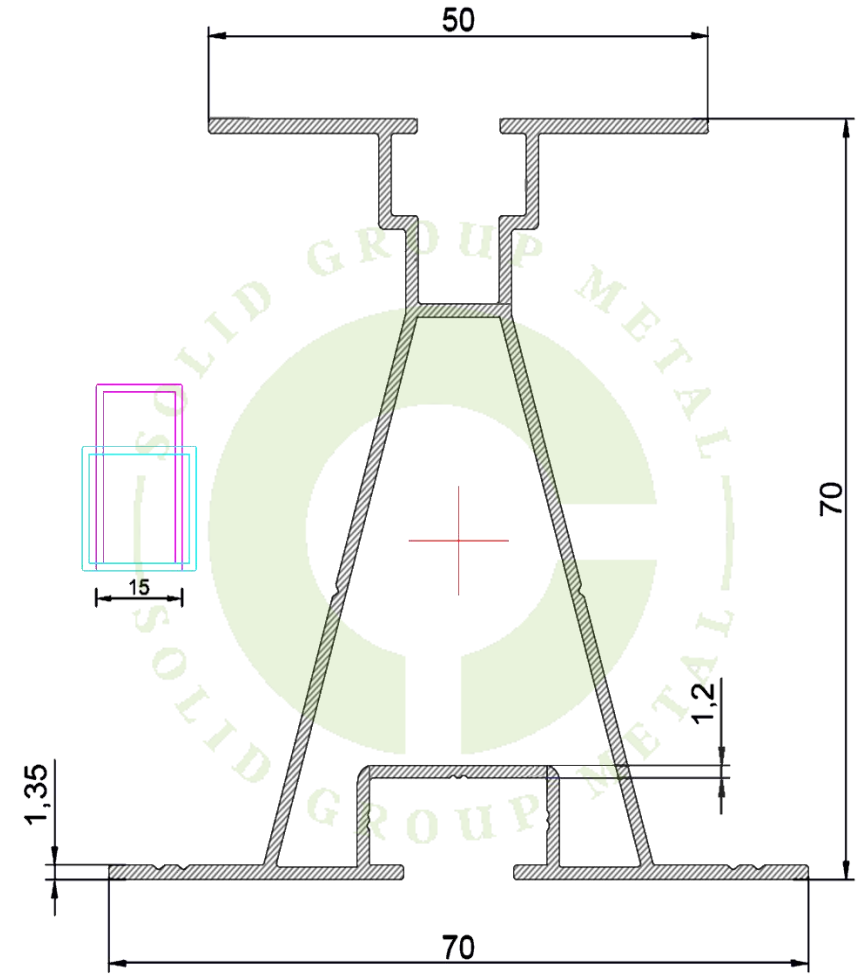

Güneş Enerjisi Sistemleri Ürün Katalođu 2023

SOLID GROUP METAL
SOLID GROUP METAL

Panel Grup : 41.7x33.2

Kod: 3462
Ağırlık: 563gr/M

Panel Grup : 15.5x43

Kod: 3463
Ağırlık: 542gr/M

Aşık Profili : 40x40

Kod: 3461
Ağırlık: 764gr/M

Aşık Profili : 70x70

Kod: 3466
Ağırlık: 970gr/M

61.5

Kod: 3061
Ağırlık: 655gr/M

Kod: 3112
Ağırlık: 653gr/M

82

60.7

Kod: 3062
Ağırlık: 1422gr/M

Kod: 3179 (4 Adet)
Ağırlık: 948gr/M

Diđer Ekipmanlar

Pop Perçin

İmbus Civatalar

Ejot

Somunlar

SDG Civata Grubu M10 ve M12 Grubu

EPDM Bant