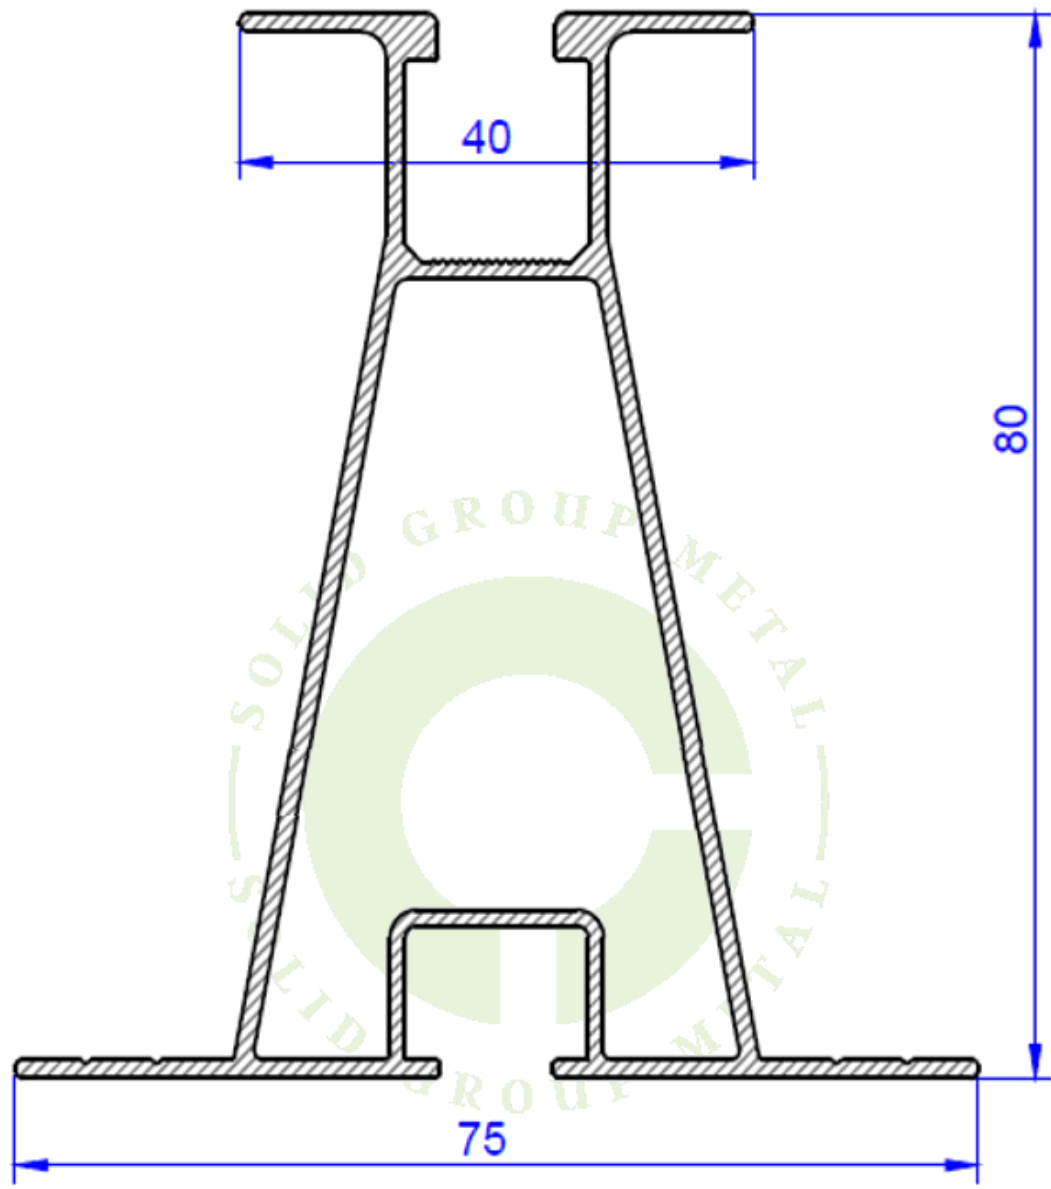

Güneş Enerjisi Sistemleri Ürün Katalođu 2023

SOLID GROUP METAL
SOLID GROUP METAL

Panel Grup : 41.7x33.2

Kod: 3462
Ağırlık: 563gr/M

Panel Grup : 15.5x43

Kod: 3463
Ağırlık: 542gr/M

Aşık Profili : 40x40

Kod: 3461
Ağırlık: 764gr/M

Aşık Profili : 70x70

Kod: 3466
Ağırlık: 970gr/M

61.5

Kod: 3061
Ağırlık: 655gr/M

Kod: 3112
Ağırlık: 653gr/M

82

60.7

Kod: 3062
Ağırlık: 1422gr/M

53.65

Kod: 3124
Ağırlık: 917gr/M

Kod: 3240
Ağırlık: 700gr/M

Kod: 3241
Ağırlık: 280gr/M

Kod: 3358
Ağırlık: 423gr/M

Kod: 3410
Ağırlık: 965gr/M

Kod: 3388
Ağırlık: 1171gr/M

Kod: 3192 (8 Adet)
Ağırlık: 579gr/M

Kod: 3179 (4 Adet)
Ağırlık: 948gr/M

Diđer Ekipmanlar

Pop Perçin

İmbus Civatalar

Ejot

Somunlar

SDG Civata Grubu M10 ve M12 Grubu

EPDM Bant