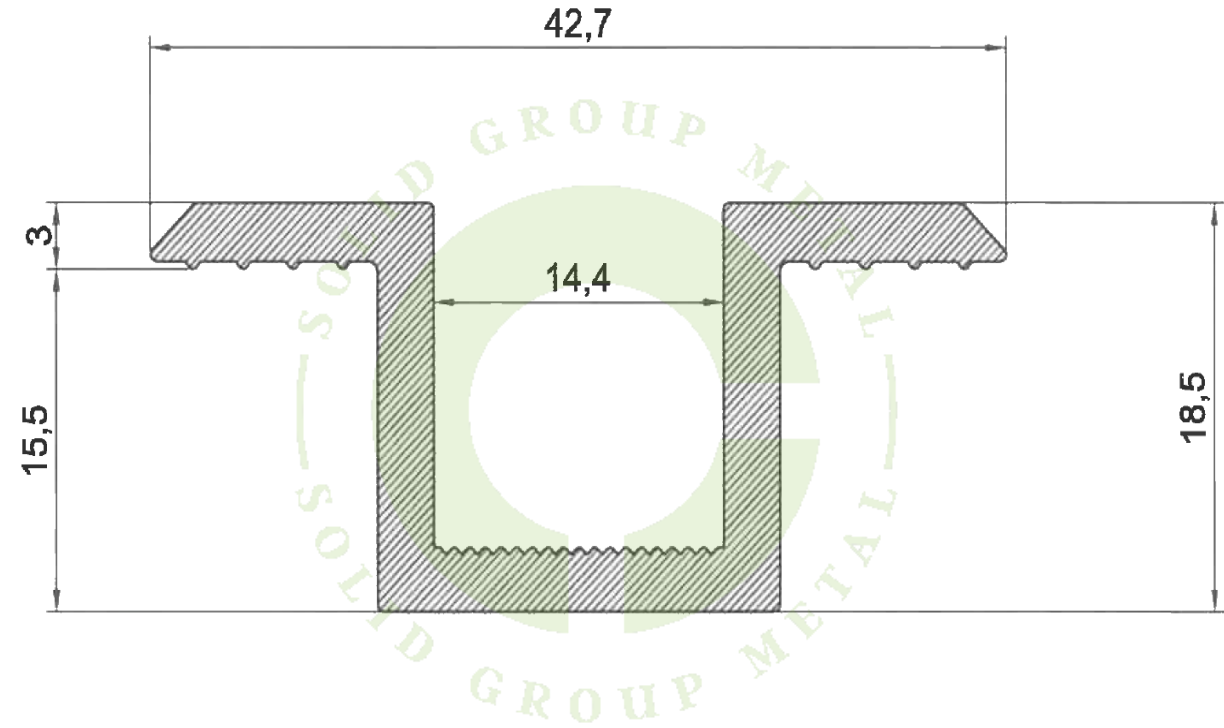

Güneş Enerjisi Sistemleri Ürün Katalođu 2023

SOLID GROUP METAL
SOLID GROUP METAL

Panel Grup : 41.7x33.2

Kod: 3462
Ağırlık: 563gr/M

Panel Grup : 15.5x43

Kod: 3463
Ağırlık: 542gr/M

Aşık Profili : 40x40

Kod: 3461
Ağırlık: 764gr/M

Aşık Profili : 70x70

Kod: 3466
Ağırlık: 970gr/M

61.5

Kod: 3061
Ağırlık: 655gr/M

Kod: 3112
Ağırlık: 653gr/M

82

60.7

Kod: 3062
Ağırlık: 1422gr/M

53.65

Kod: 3124
Ağırlık: 917gr/M

Kod: 3240
Ağırlık: 700gr/M

Kod: 3241
Ağırlık: 280gr/M

Kod: 3358
Ağırlık: 423gr/M

Kod: 3410
Ağırlık: 965gr/M

Kod: 3388
Ağırlık: 1171gr/M

Kod: 3192 (8 Adet)
Ağırlık: 579gr/M