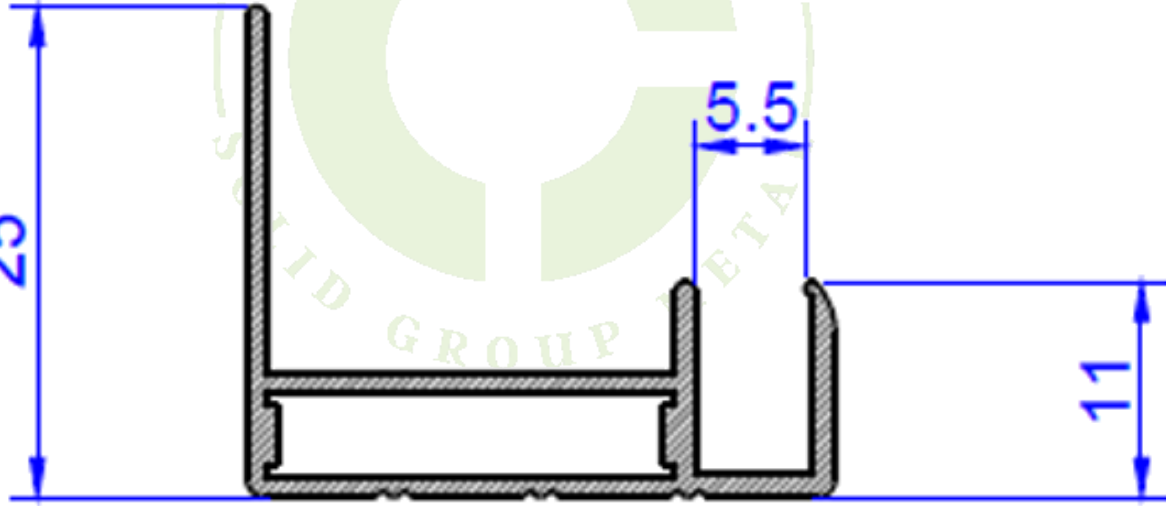

Kod: 3241
Ağırlık: 280gr/M