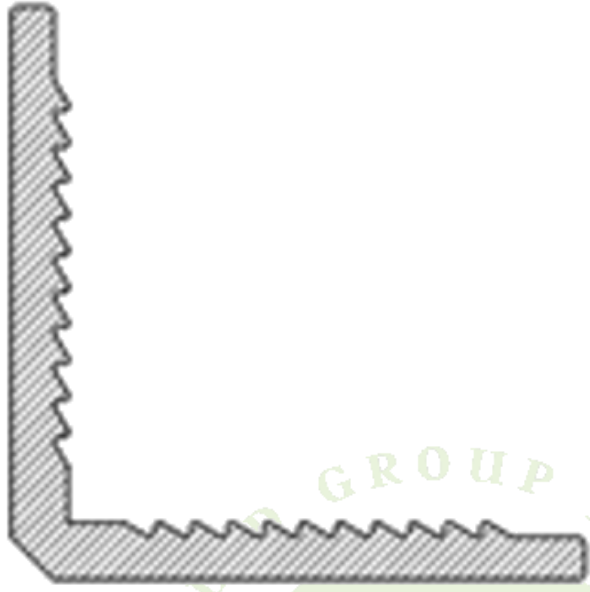

Kod: 3240
Ağırlık: 700gr/M