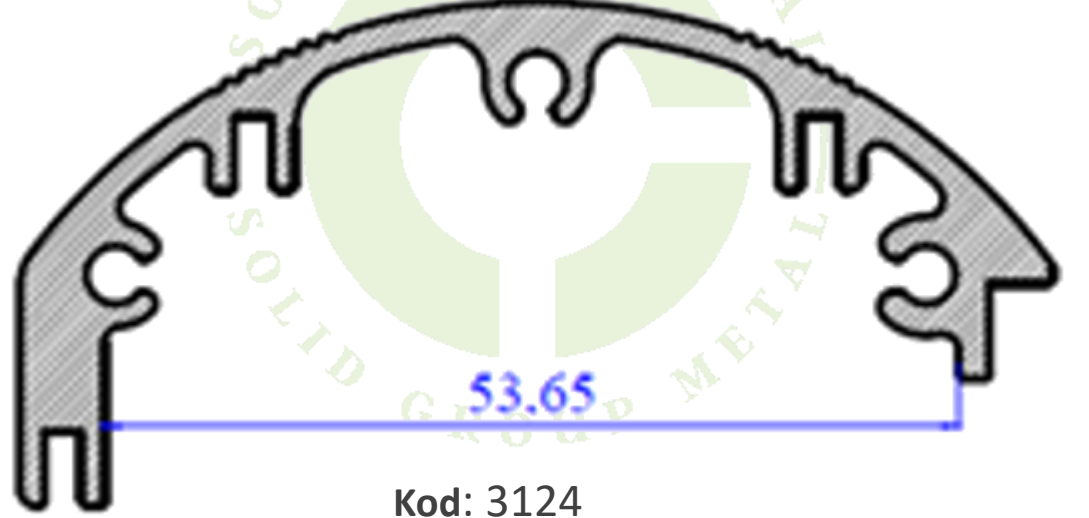

Güneş Enerjisi Sistemleri Ürün Katalođu 2023

SOLID GROUP METAL
SOLID GROUP METAL

Panel Grup : 41.7x33.2

Kod: 3462
Ağırlık: 563gr/M

Panel Grup : 15.5x43

Kod: 3463
Ağırlık: 542gr/M

Aşık Profili : 40x40

Kod: 3461
Ağırlık: 764gr/M

Aşık Profili : 70x70

Kod: 3466
Ağırlık: 970gr/M

61.5

Kod: 3061
Ağırlık: 655gr/M

Kod: 3112
Ağırlık: 653gr/M

82

60.7

Kod: 3062
Ağırlık: 1422gr/M

53.65

Kod: 3124
Ağırlık: 917gr/M

Kod: 3240
Ağırlık: 700gr/M

Kod: 3241
Ağırlık: 280gr/M

Kod: 3358
Ağırlık: 423gr/M

Kod: 3410
Ağırlık: 965gr/M

Kod: 3388
Ağırlık: 1171gr/M

Kod: 3192 (8 Adet)
Ağırlık: 579gr/M