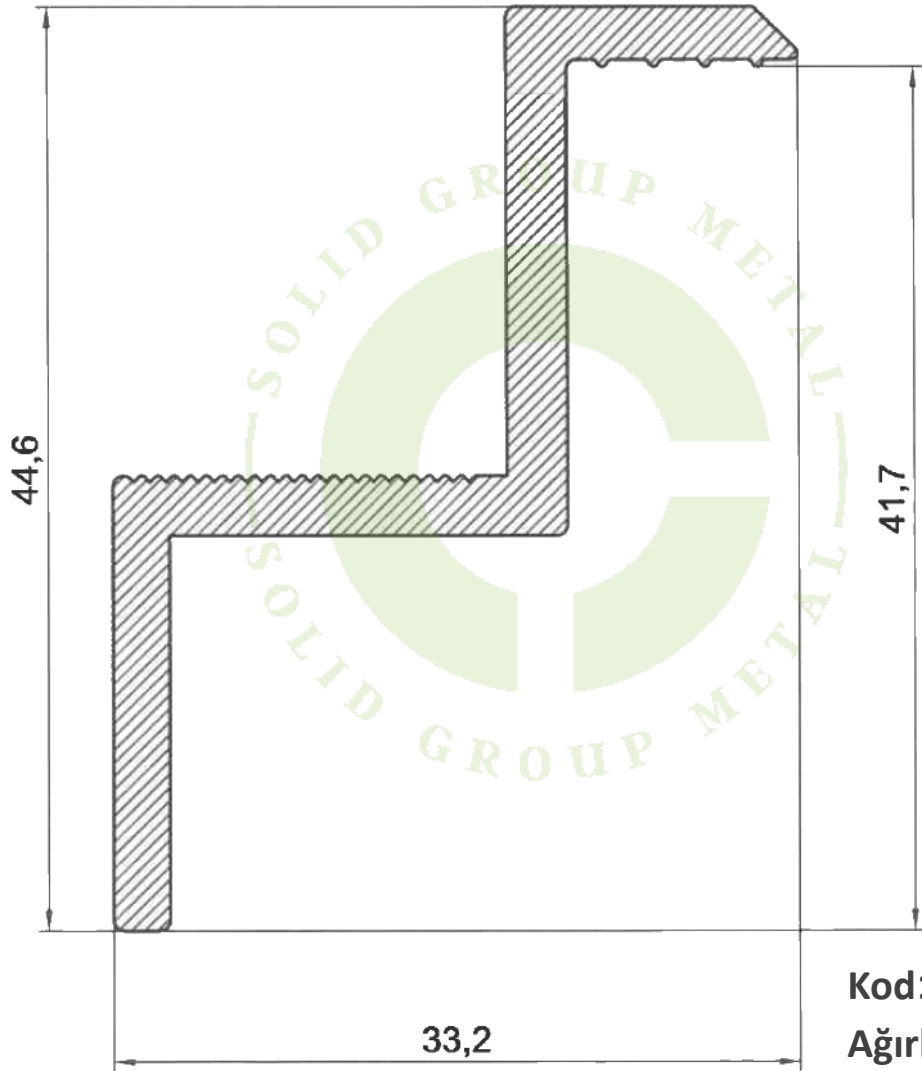

Güneş Enerjisi Sistemleri Ürün Katalođu 2023

SOLID GROUP METAL
SOLID GROUP METAL

Panel Grup : 41.7x33.2

Kod: 3462
Ağırlık: 563gr/M

Panel Grup : 15.5x43

Kod: 3463
Ağırlık: 542gr/M

Aşık Profili : 40x40

Kod: 3461
Ağırlık: 764gr/M

Aşık Profili : 70x70

Kod: 3466
Ağırlık: 970gr/M

61.5

Kod: 3061
Ağırlık: 655gr/M

Kod: 3112
Ağırlık: 653gr/M

82

60.7

Kod: 3062
Ağırlık: 1422gr/M

53.65

Kod: 3124
Ağırlık: 917gr/M

Kod: 3240
Ağırlık: 700gr/M

Kod: 3241
Ağırlık: 280gr/M

Kod: 3358
Ağırlık: 423gr/M

Kod: 3410
Ağırlık: 965gr/M

Kod: 3388
Ağırlık: 1171gr/M

Kod: 3192 (8 Adet)
Ağırlık: 579gr/M