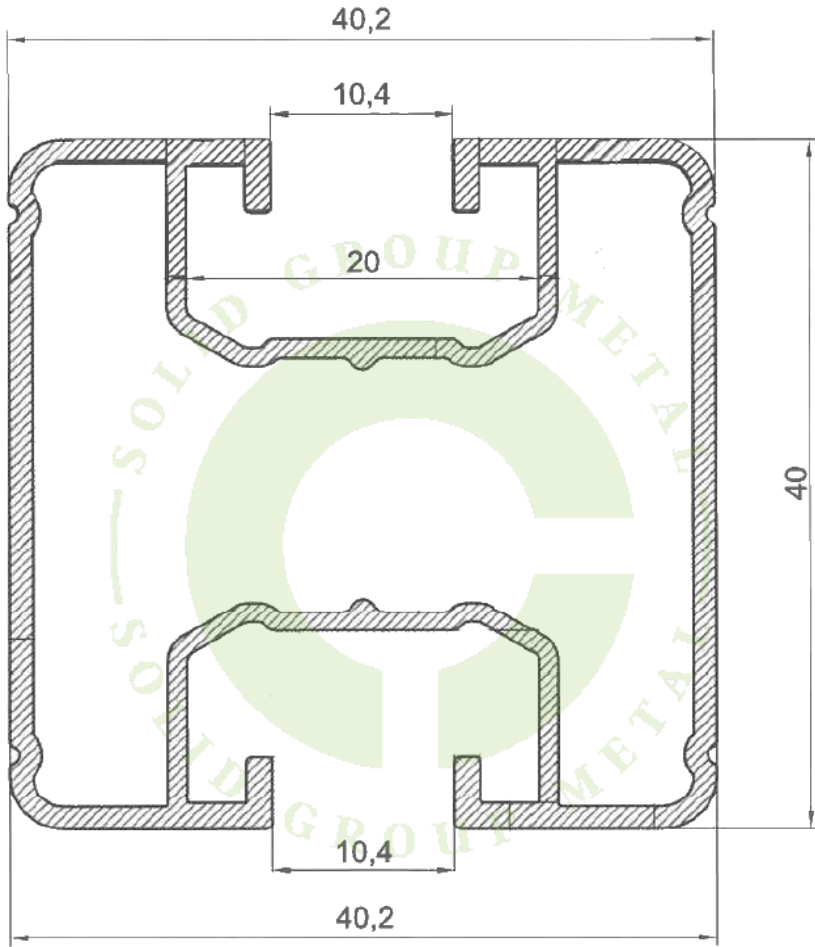

Güneş Enerjisi Sistemleri Ürün Katalođu 2023

SOLID GROUP METAL
SOLID GROUP METAL

Panel Grup : 41.7x33.2

Kod: 3462
Ağırlık: 563gr/M

Panel Grup : 15.5x43

Kod: 3463
Ağırlık: 542gr/M

Aşık Profili : 40x40

Kod: 3461
Ağırlık: 764gr/M

Aşık Profili : 70x70

Kod: 3466
Ağırlık: 970gr/M

61.5

Kod: 3061
Ağırlık: 655gr/M

Kod: 3112
Ağırlık: 653gr/M

82

60.7

Kod: 3062
Ağırlık: 1422gr/M

53.65

Kod: 3124
Ağırlık: 917gr/M

Kod: 3240
Ağırlık: 700gr/M

Kod: 3241
Ağırlık: 280gr/M

Kod: 3358
Ağırlık: 423gr/M

Kod: 3410
Ağırlık: 965gr/M

Kod: 3388
Ağırlık: 1171gr/M

Kod: 3192 (8 Adet)
Ağırlık: 579gr/M