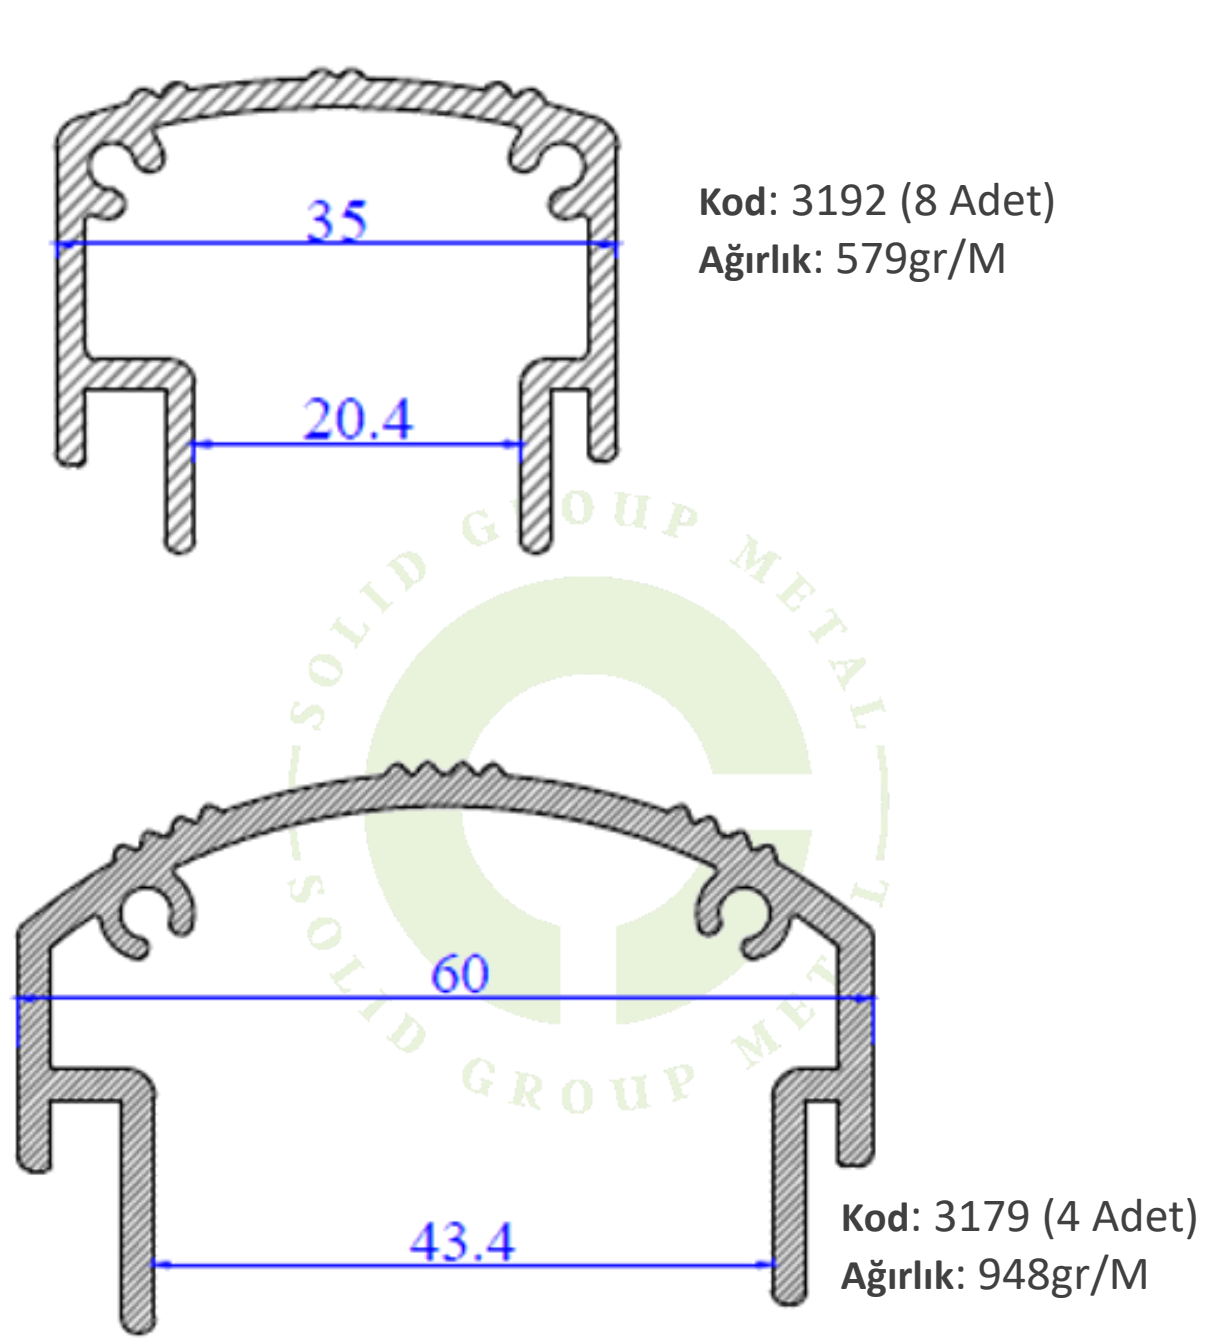

Güneş Enerjisi Sistemleri Ürün Katalođu 2023

SOLID GROUP METAL
SOLID GROUP METAL

Panel Grup : 41.7x33.2

Kod: 3462
Ağırlık: 563gr/M

Panel Grup : 15.5x43

Kod: 3463
Ağırlık: 542gr/M

Aşık Profili : 40x40

Kod: 3461
Ağırlık: 764gr/M

Aşık Profili : 70x70

Kod: 3466
Ağırlık: 970gr/M

61.5

Kod: 3061
Ağırlık: 655gr/M

Kod: 3112
Ağırlık: 653gr/M

82

60.7

Kod: 3062
Ağırlık: 1422gr/M

53.65

Kod: 3124
Ağırlık: 917gr/M

Kod: 3240
Ağırlık: 700gr/M

Kod: 3241
Ağırlık: 280gr/M

Kod: 3358
Ağırlık: 423gr/M

Kod: 3410
Ağırlık: 965gr/M

Kod: 3388
Ağırlık: 1171gr/M

Kod: 3192 (8 Adet)
Ağırlık: 579gr/M

Kod: 3179 (4 Adet)
Ağırlık: 948gr/M

Diđer Ekipmanlar

Pop Perçin

İmbus Civatalar

Ejot

Somunlar

SDG Civata Grubu M10 ve M12 Grubu

EPDM Bant