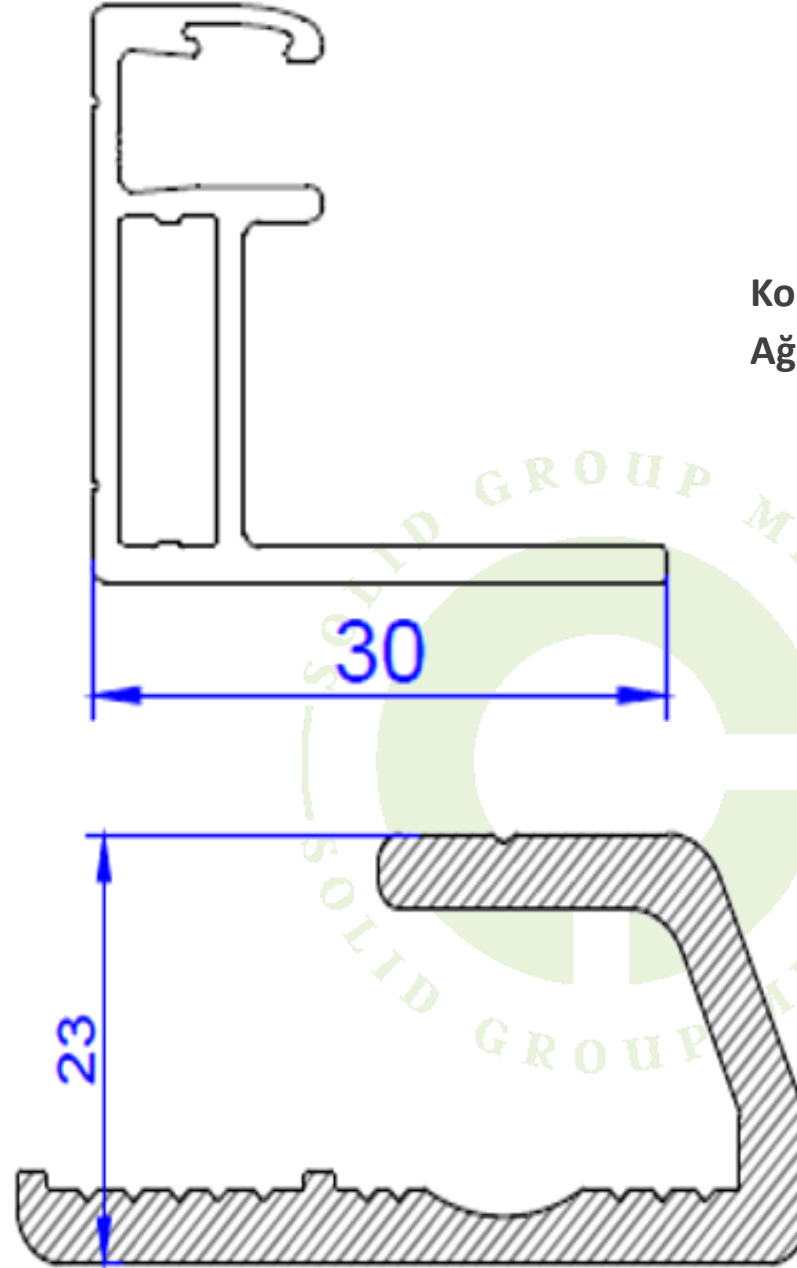

Aşık Profili : 70x70

Kod: 3466
Ağırlık: 970gr/M

61.5

Kod: 3061
Ağırlık: 655gr/M

Kod: 3112
Ağırlık: 653gr/M

82

60.7

Kod: 3062
Ağırlık: 1422gr/M

53.65

Kod: 3124
Ağırlık: 917gr/M

Kod: 3240
Ağırlık: 700gr/M

Kod: 3241
Ağırlık: 280gr/M

Kod: 3358
Ağırlık: 423gr/M

Kod: 3410
Ağırlık: 965gr/M

Kod: 3388
Ağırlık: 1171gr/M

Kod: 3192 (8 Adet)
Ağırlık: 579gr/M

Kod: 3179 (4 Adet)
Ağırlık: 948gr/M

Diđer Ekipmanlar

Pop Perçin

İmbus Civatalar

Ejot

Somunlar

SDG Civata Grubu M10 ve M12 Grubu

EPDM Bant