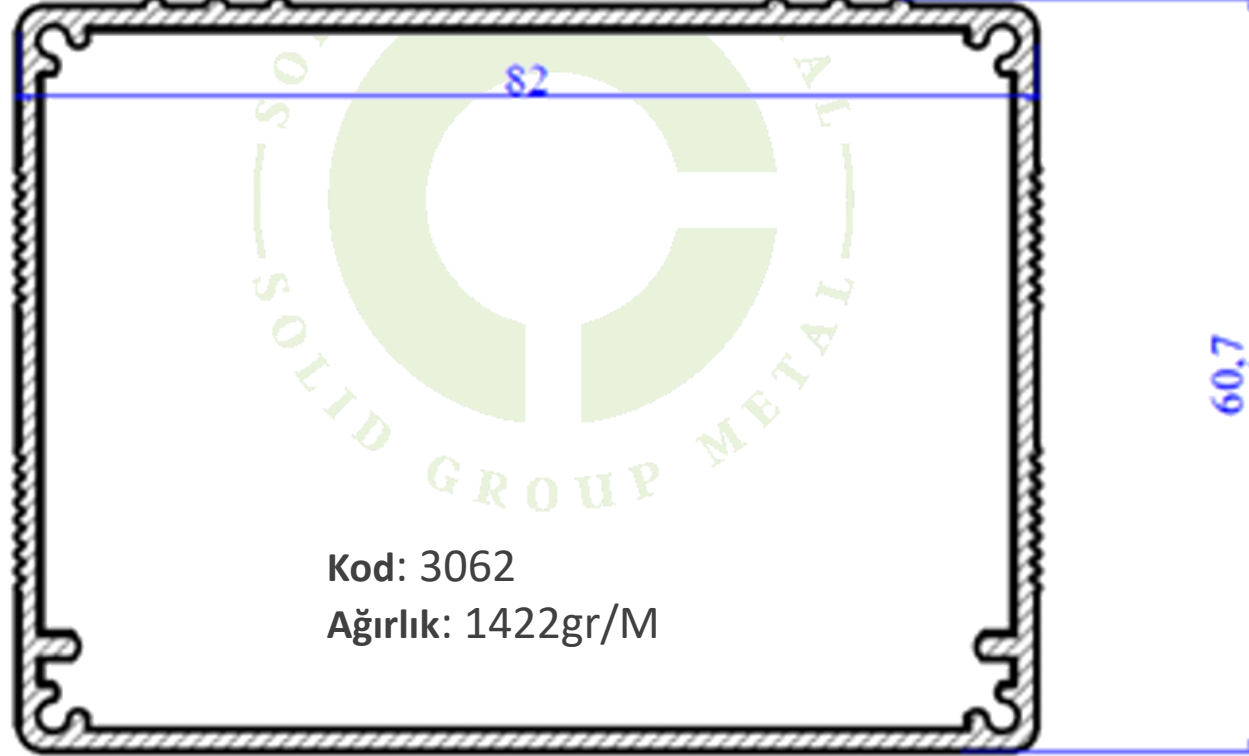

Güneş Enerjisi Sistemleri Ürün Katalođu 2023

SOLID GROUP METAL
SOLID GROUP METAL

Panel Grup : 41.7x33.2

Kod: 3462
Ağırlık: 563gr/M

Panel Grup : 15.5x43

Kod: 3463
Ağırlık: 542gr/M

Aşık Profili : 40x40

Kod: 3461
Ağırlık: 764gr/M

Aşık Profili : 70x70

Kod: 3466
Ağırlık: 970gr/M

61.5

Kod: 3061
Ağırlık: 655gr/M

Kod: 3112
Ağırlık: 653gr/M

82

60.7

Kod: 3062
Ağırlık: 1422gr/M

53.65

Kod: 3124
Ağırlık: 917gr/M

Kod: 3240
Ağırlık: 700gr/M

Kod: 3241
Ağırlık: 280gr/M

Kod: 3358
Ağırlık: 423gr/M

Kod: 3410
Ağırlık: 965gr/M

Kod: 3388
Ağırlık: 1171gr/M

Kod: 3192 (8 Adet)
Ağırlık: 579gr/M