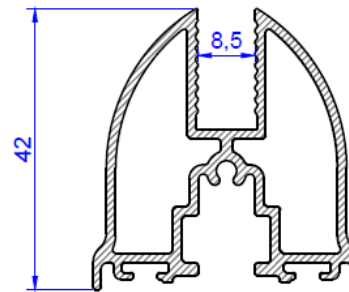

Kalıp Kodu : 3009

Köşebent

Kalıp Kodu : 3010

AĞIRLIK : 210 GR / METRE

Kalıp Kodu : 3011

AĞIRLIK : 560 GR / METRE

Kalıp Kodu : 3012

AĞIRLIK : 465 GR / METRE

Kalıp Kodu : 3006

AĞIRLIK : 396 GR / METRE

Kalıp Kodu : 3007

AĞIRLIK : 1496 GR / METRE

Gold Kasa

Kalıp Kodu : 3008

AĞIRLIK : 875 GR / METRE

Gold Baza

Kalıp Kodu : 3065

Cam fitil

AĞIRLIK : 208 GR / METRE

Kalıp Kodu : 3066

Cam fitil

AĞIRLIK : 133 GR / METRE

Kalıp Kodu:3019

Kutu

Kutu

AĞIRLIK : 635 GR / METRE

Kalıp Kodu : 3118

AĞIRLIK : 1375 GR / METRE

Kalıp Kodu : 3137

AĞIRLIK : 417 GR / METRE

Kalıp Kodu : 3136

AĞIRLIK : 890 GR / METRE