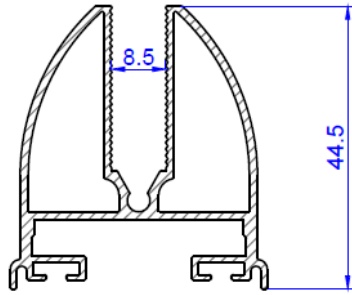

Kutu

AĞIRLIK : 635 GR / METRE

Kalıp Kodu : 3118

AĞIRLIK : 1375 GR / METRE

Kalıp Kodu : 3137

AĞIRLIK : 417 GR / METRE

Kalıp Kodu : 3136

AĞIRLIK : 890 GR / METRE

Kalıp Kodu : 3150

Kalıp Kodu :

40844

Köşebent

AĞIRLIK : 160 GR / METRE

Kalıp Kodu : 3145

AĞIRLIK : 678 GR / METRE

No 3196 / 312 gr /15 Adet