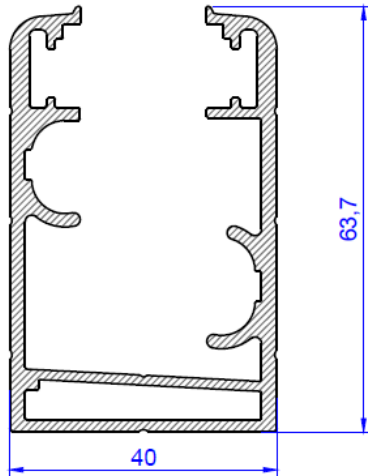

Kalıp Kodu : 3009

Köşebent

Kalıp Kodu : 3010

AĞIRLIK : 210 GR / METRE

Kalıp Kodu : 3011

AĞIRLIK : 560 GR / METRE

Kalıp Kodu : 3012

AĞIRLIK : 465 GR / METRE

Kalıp Kodu : 3006

AĞIRLIK : 396 GR / METRE

Kalıp Kodu : 3007

AĞIRLIK : 1496 GR / METRE

Gold Kasa

Kalıp Kodu : 3008

AĞIRLIK : 875 GR / METRE

Gold Baza

Kalıp Kodu : 3065

Cam fitil

AĞIRLIK : 208 GR / METRE

Kalıp Kodu : 3066

Cam fitil

AĞIRLIK : 133 GR / METRE

Kalıp Kodu:3019

Kutu

AĞIRLIK : 243 GR / METRE

Kalıp Kodu : 3067

Cam fitil

AĞIRLIK : 118 GR / METRE

Kalıp Kodu:3051

Kutu

AĞIRLIK : 253 GR / METRE

Kalıp Kodu : 3005