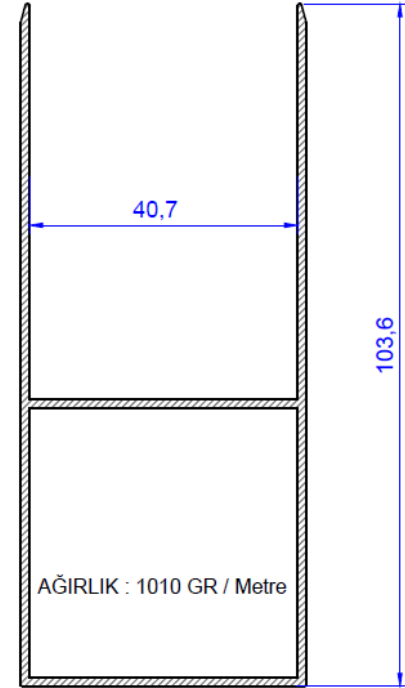

AĞIRLIK : 890 GR / METRE

Bks Baza

Kalıp Kodu : 3138

Kod Farkı Kasası