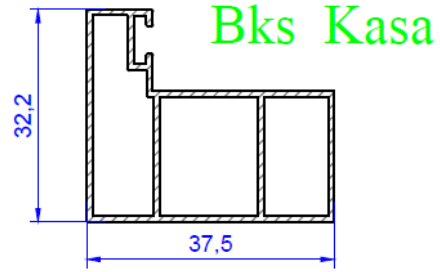

Kutu

AĞIRLIK : 635 GR / METRE

Kalıp Kodu : 3118

AĞIRLIK : 1375 GR / METRE

Kalıp Kodu : 3137

AĞIRLIK : 417 GR / METRE

Kalıp Kodu : 3136

AĞIRLIK : 890 GR / METRE