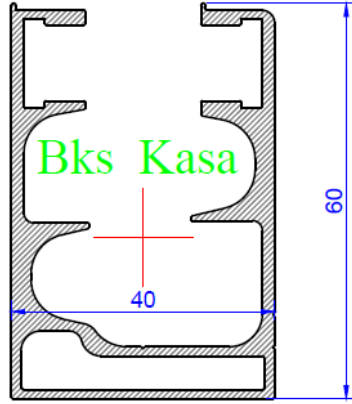

AĞIRLIK : 243 GR / METRE

Kalıp Kodu : 3067

Cam fitil

AĞIRLIK : 118 GR / METRE

Kalıp Kodu:3051

Kutu

AĞIRLIK : 253 GR / METRE

Kalıp Kodu : 3005

Kutu

AĞIRLIK : 635 GR / METRE

Kalıp Kodu : 3118

AĞIRLIK : 1375 GR / METRE

Kalıp Kodu : 3137

AĞIRLIK : 417 GR / METRE

Kalıp Kodu : 3136

AĞIRLIK : 890 GR / METRE