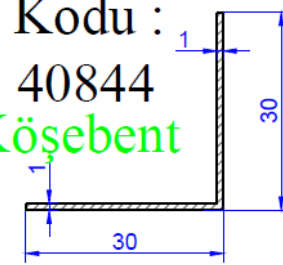

Kalıp Kodu : 3150

Kalıp Kodu :

40844

Köşebent