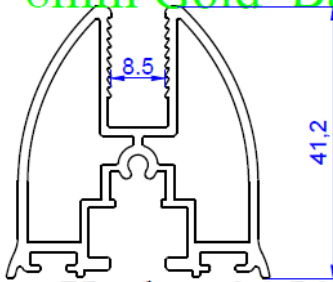

AĞIRLIK : 243 GR / METRE

Kalıp Kodu : 3067

Cam fitil

AĞIRLIK : 118 GR / METRE

Kalıp Kodu:3051

Kutu

AĞIRLIK : 253 GR / METRE

Kalıp Kodu : 3005

Kutu

AĞIRLIK : 635 GR / METRE

Kalıp Kodu : 3118

AĞIRLIK : 1375 GR / METRE

Kalıp Kodu : 3137

AĞIRLIK : 417 GR / METRE

Kalıp Kodu : 3136

AĞIRLIK : 890 GR / METRE

Bks Baza

Kalıp Kodu : 3138

Kod Farkı Kasası

AĞIRLIK : 1010 GR / Metre

Kalıp Kodu : 3009

AĞIRLIK : 207 GR / METRE

Köşebent

8mm Gold Baza

Kalıp Kodu : 3150

Kalıp Kodu :

40844

Köşebent

AĞIRLIK : 160 GR / METRE

Kalıp Kodu : 3145

AĞIRLIK : 678 GR / METRE

No 3196 / 312 gr /15 Adet