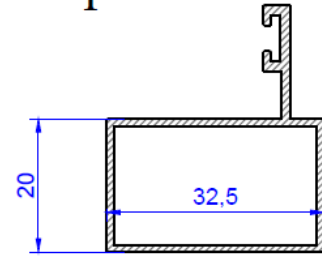

AĞIRLIK : 396 GR / METRE

Kalıp Kodu : 3007