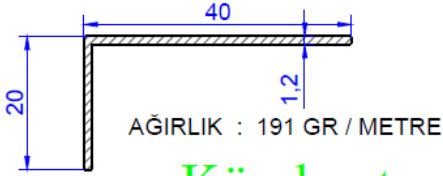

Kalıp Kodu : 3009

Köşebent

Kalıp Kodu : 3010

AĞIRLIK : 210 GR / METRE

Kalıp Kodu : 3011

AĞIRLIK : 560 GR / METRE

Kalıp Kodu : 3012

AĞIRLIK : 465 GR / METRE