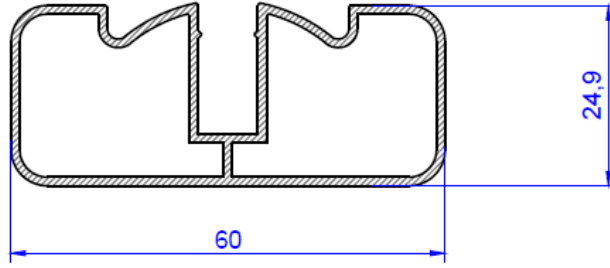

Kalıp Kodu : 3150

Kalıp Kodu :

40844

Köşebent

AĞIRLIK : 160 GR / METRE

Kalıp Kodu : 3145

AĞIRLIK : 678 GR / METRE

No 3196 / 312 gr /15 Adet