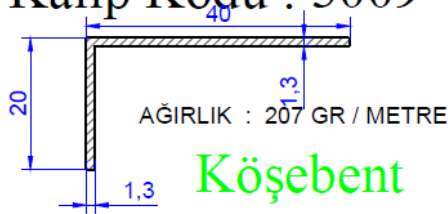

AĞIRLIK : 1010 GR / Metre

Kalıp Kodu : 3009