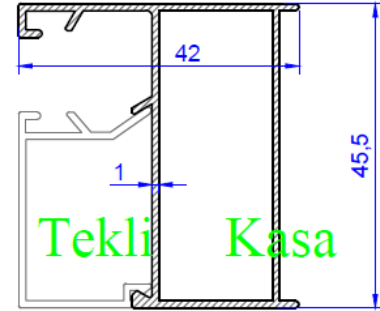

Kalıp Kodu : 3009

Köşebent

Kalıp Kodu : 3010

AĞIRLIK : 210 GR / METRE

Kalıp Kodu : 3011

AĞIRLIK : 560 GR / METRE

Kalıp Kodu : 3012

AĞIRLIK : 465 GR / METRE

Kalıp Kodu : 3006

AĞIRLIK : 396 GR / METRE

Kalıp Kodu : 3007

AĞIRLIK : 1496 GR / METRE

Gold Kasa

Kalıp Kodu : 3008

AĞIRLIK : 875 GR / METRE

Gold Baza