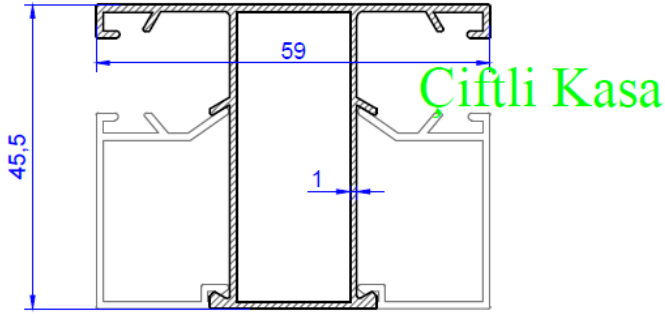

Kalıp Kodu : 3009

Köşebent

Kalıp Kodu : 3010

AĞIRLIK : 210 GR / METRE

Kalıp Kodu : 3011

AĞIRLIK : 560 GR / METRE

Kalıp Kodu : 3012

AĞIRLIK : 465 GR / METRE

Kalıp Kodu : 3006

AĞIRLIK : 396 GR / METRE

Kalıp Kodu : 3007

AĞIRLIK : 1496 GR / METRE

Gold Kasa

Kalıp Kodu : 3008

AĞIRLIK : 875 GR / METRE

Gold Baza