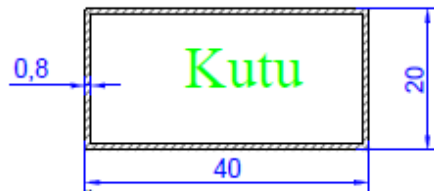

AĞIRLIK : 243 GR / METRE

Kalıp Kodu : 3067

Cam fitil

AĞIRLIK : 118 GR / METRE

Kalıp Kodu:3051

Kutu

AĞIRLIK : 253 GR / METRE

Kalıp Kodu : 3005

Kutu

AĞIRLIK : 635 GR / METRE

Kalıp Kodu : 3118

AĞIRLIK : 1375 GR / METRE

Kalıp Kodu : 3137

AĞIRLIK : 417 GR / METRE

Kalıp Kodu : 3136

AĞIRLIK : 890 GR / METRE