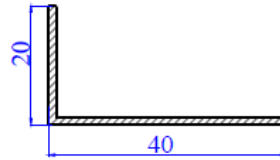

Kalıp Kodu : 3150

Kalıp Kodu :

40844

Köşebent

AĞIRLIK : 160 GR / METRE

Kalıp Kodu : 3145

AĞIRLIK : 678 GR / METRE

No 3196 / 312 gr /15 Adet