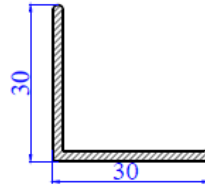

Kalıp Kodu : 3150

Kalıp Kodu :

40844

Köşebent

AĞIRLIK : 160 GR / METRE

Kalıp Kodu : 3145

AĞIRLIK : 678 GR / METRE

No 3196 / 312 gr /15 Adet